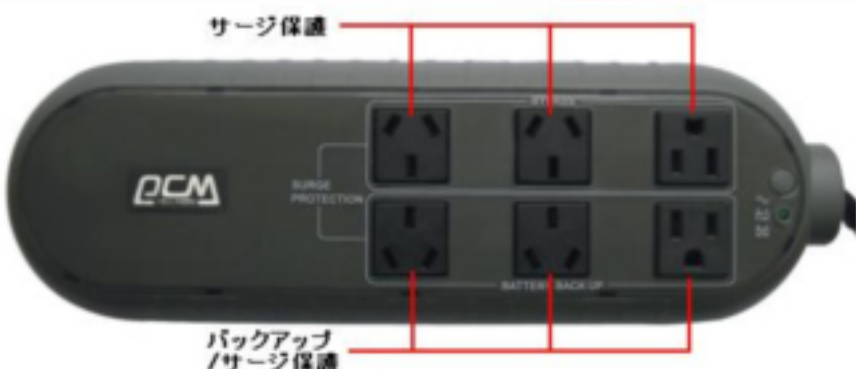

# WOW-300U

停電からPCをガード！！  
ネットワーク環境の安定・安全・信頼性確保に！

300VA/165W

自動シャットダウン/リブートソフト **UPSMON** 添付

付属

専用電源管理ソフトウェア

**「UPSMON plus」**

USB型

電源障害時の安全なシャットダウン、ユーザーの電源環境・接続負荷や使用環境に合わせた設定機能。

- 停電時にデータを自動的にセーブ
- Windowsの自動終了処理
- スケジュール機能によるパソコンの自動停止

テーブルタップ感覚で使用可能

現在使用しているテーブルタップと交換するだけの簡単設置。設置場所を選びません。

小型軽量

バックアップ可能な出力コンセントが3口、サージ減衰機能の付いたスルー出力コンセントを3口装備し、周辺機器の電源も一括で管理出来ます。